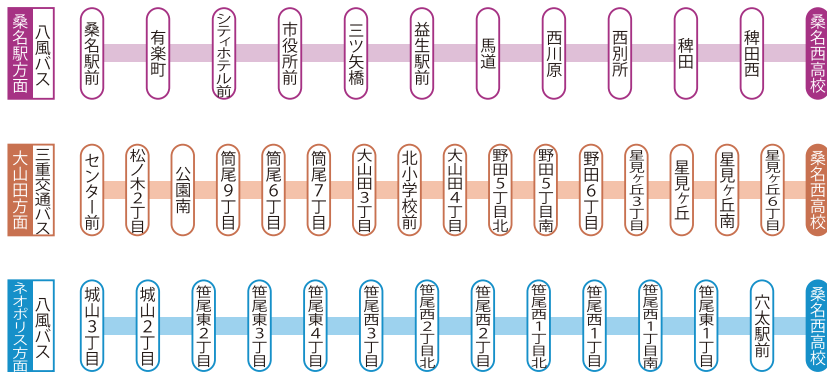

交通アクセス

スクールバス停留所

- 校内にバス停留所があり、学校の実施時間に合わせてスクールバスを運行しています。
- 桑名駅、ネオポリス、大山田団地、暁学園前から西高まで4方面あります。
- 時刻によって、正和台北、西正和台、伊坂台、赤尾台、正和台、赤尾、羽田、島田、平群神社前、西高口などを経由しますのでご確認ください。

◎桑名駅前	約 10km (約 30 分)	八風バス桑名西高校行き (登下校時はスクールバスも運行)
◎大山田団地	約 8km (約 25 分)	三交バス (登下校時はスクールバス運行)
◎ネオポリス団地	約 8km (約 30 分)	八風バス (登下校時はスクールバス運行)
◎三岐暁学園前	約 2km (約 5 分)	三岐バス (登下校時はスクールバス運行)