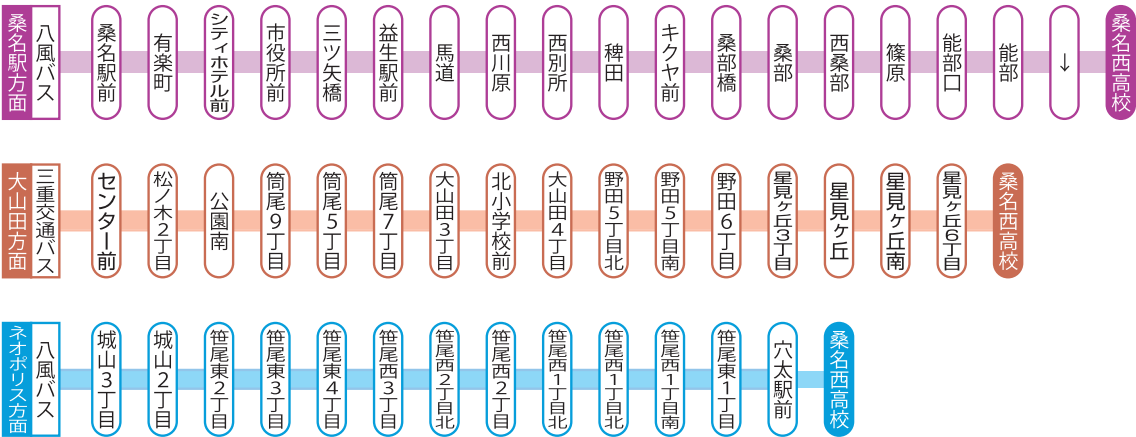

～周辺マップとバス路線のご案内～

スクールバス停留所

- 校内にバス停留所があり、学校の実施時間に合わせてスクールバスを運行しています。
- 桑名駅、ネオポリス、大山田団地、暁学園前から西高まで4方面あります。
- 桑名駅方面からのバスは時刻によって、正和台北、西正和台、伊坂台、赤尾台、正和台、赤尾、羽田ヒューム管前、島田、平群神社前、西高口などを経由しますのでご確認ください。

◎桑名駅前	約10km (約30分)	八風バス桑名西高校行き(登下校時はスクールバスも運行)
◎大山田団地	約8km (約25分)	三交バス(登下校時はスクールバス運行)
◎ネオポリス団地	約8km (約30分)	八風バス(登下校時はスクールバス運行)
◎三岐暁学園前	約2km (約5分)	三岐バス(登下校時はスクールバス運行)

バスの時刻に関しては [バス時刻表](#) よりご確認ください。