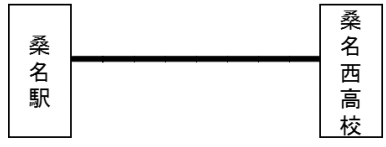

↑※ネオポリス方面から乗車の生徒 + 穴太駅から乗車の3年生

注意！ 桑名駅前7:45、大山田団地7:45のバス、暁学園前駅8:05はコロナウイルス収束までの臨時便です。

路線図

バス内の密を避けるために、朝のバスのみ学年別で便を分けています！
(1部例外区域あり)自分が乗る便をしっかりと確認してください！

桑名駅方面

- ・ 7:10 (路) 全学年
- ・ 7:40 (路) 1年
- ・ 7:45 (ス) 1年
- ・ 7:55 (ス) 2年
- ・ 7:55 (ス) 3年