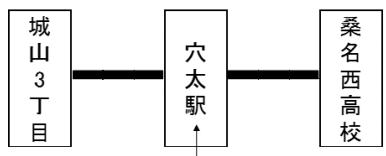

ネオポリス方面

- ・ 7:50 全学年