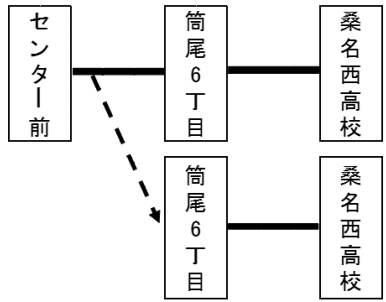

ネオポリス方面

- ・ 7:50 全学年

☆ 8:09 (穴太駅から乗車の3年生)

☆ 8:14 (穴太駅から乗車の1, 2年)

大山田方面

- ・ 7:45 1年
- ・ 7:50 2, 3年

☆ 7:50発のバス時刻に合わせて、1本増える

暁学園前駅方面